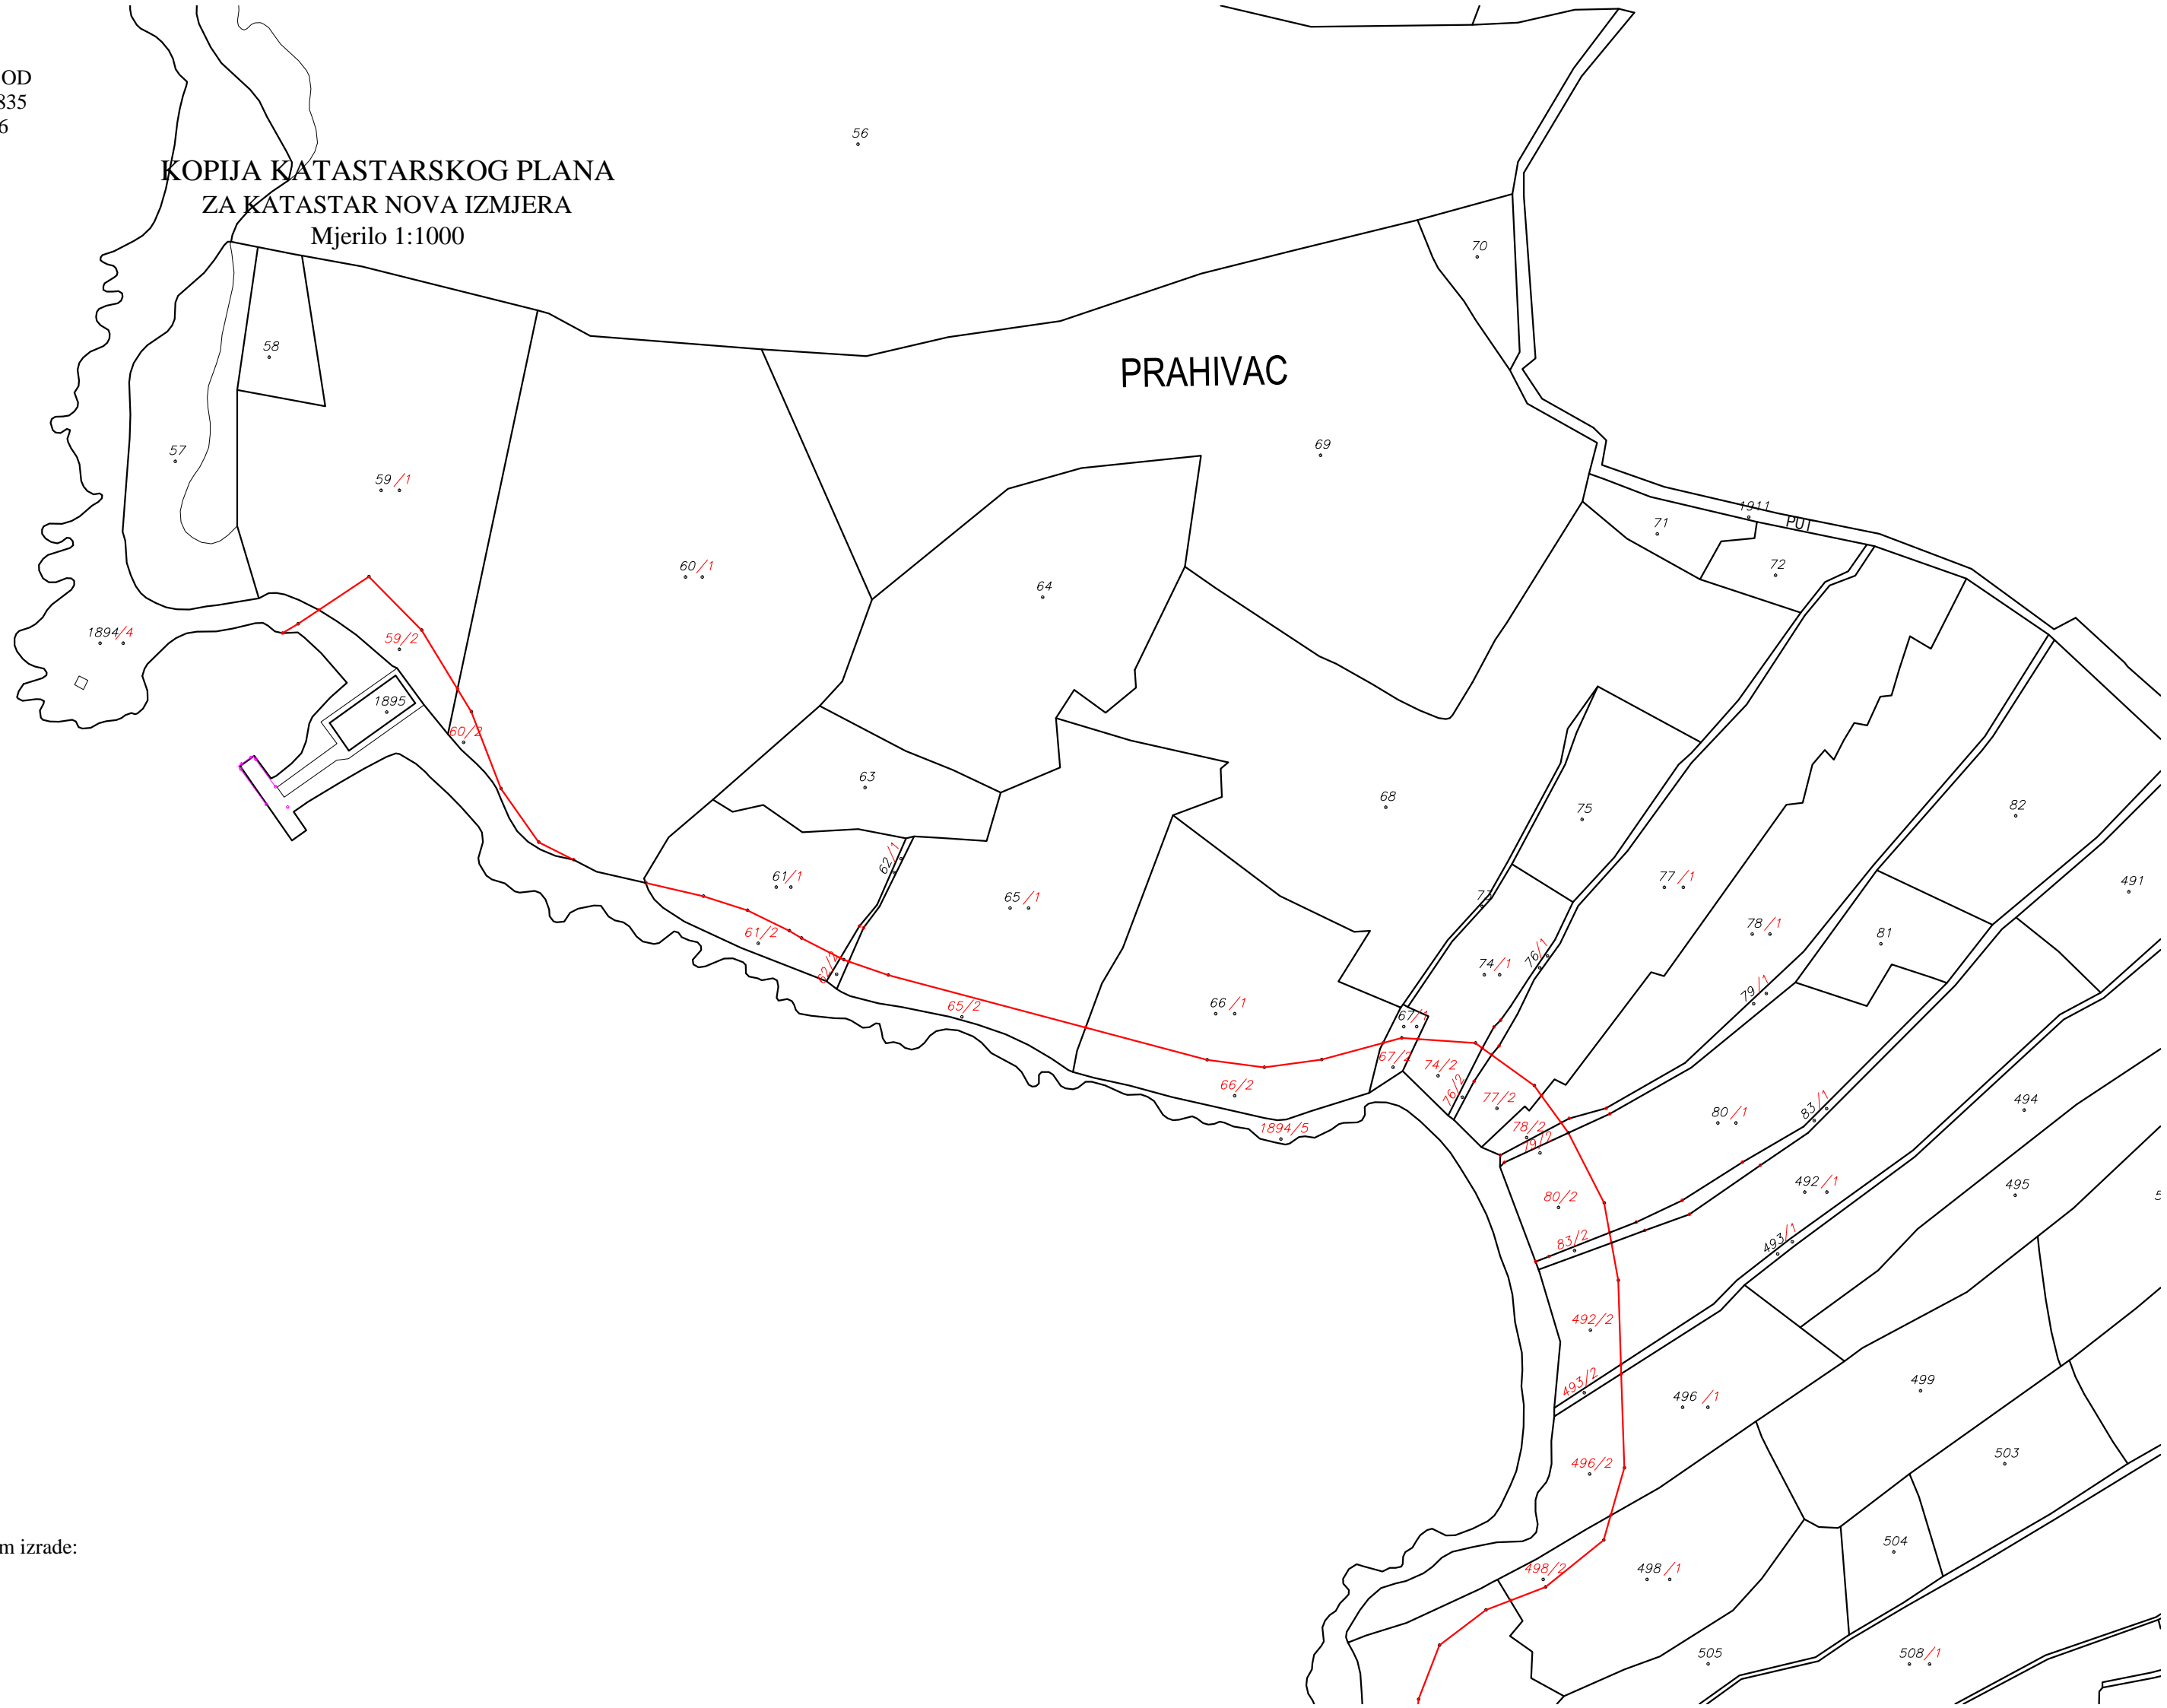

K.O.:OBOD  
MB:306835  
D.L. br.:6

KOPIJA KATASTARSKOG PLANA  
ZA KATASTAR NOVA IZMJERA  
Mjerilo 1:1000

Datum izrade: